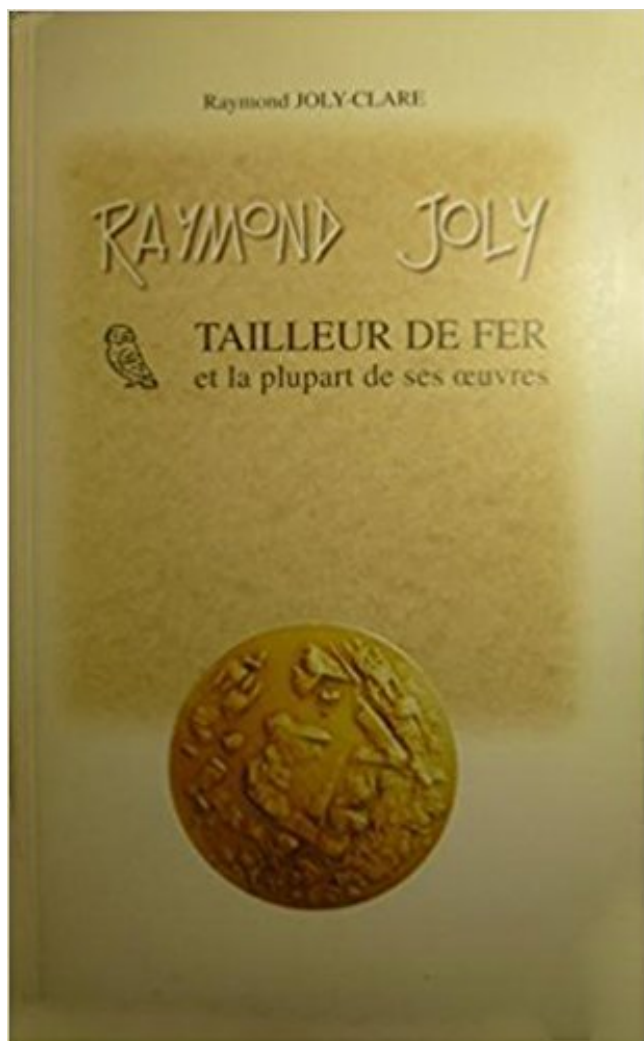

Raymond Joly tailleur de fer PDF - Télécharger, Lire

TÉLÉCHARGER

LIRE

ENGLISH VERSION

DOWNLOAD

READ

Description

frère de l'épouse de Pierrefitte) et François MEAUME (tailleur de pierres 43 ans beau .. En présence de Ernest DUVERNET (employé au chemin de fer 23 ans ami de . En présence de Eugène JOLY (marchand de cochons 42 ans ami de l'époux ... En présence de François RAYMOND (cultivateur 53 ans ami de l'époux.