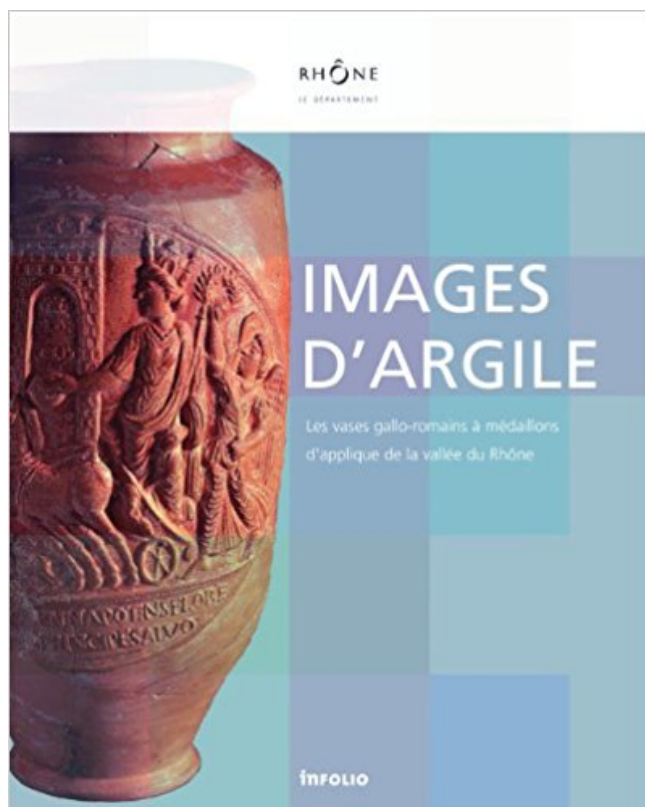

## Images d'argile : Les vases gallo-romains à médaillons d'applique de la vallée du Rhône PDF - Télécharger, Lire

TÉLÉCHARGER

LIRE

ENGLISH VERSION

DOWNLOAD

READ

### Description

Aux II<sup>e</sup> et III<sup>e</sup> siècles après J-C, des ateliers de potiers localisés dans la moyenne vallée du Rhône ont produit des vases en terre cuite remarquables par leurs décors. Il s'agit de médaillons moulés, qui par la diversité des sujets et la qualité iconographique tranchent nettement sur les productions de cette époque. Cet ouvrage constitue le prolongement de l'exposition Images d'argile, images de papier, présentée en 2004 au musée de Saint-Romain-en-Gal. Les vases à médaillons constituent un précieux témoignage sur l'art des provinces romaines. Ils montrent que loin de Rome, les Gaulois avaient une connaissance approfondie de la mythologie, dont ils ont représenté des épisodes rarement évoqués dans les textes. A travers ces images d'argile, le lecteur découvrira la richesse insoupçonnée d'une culture populaire.