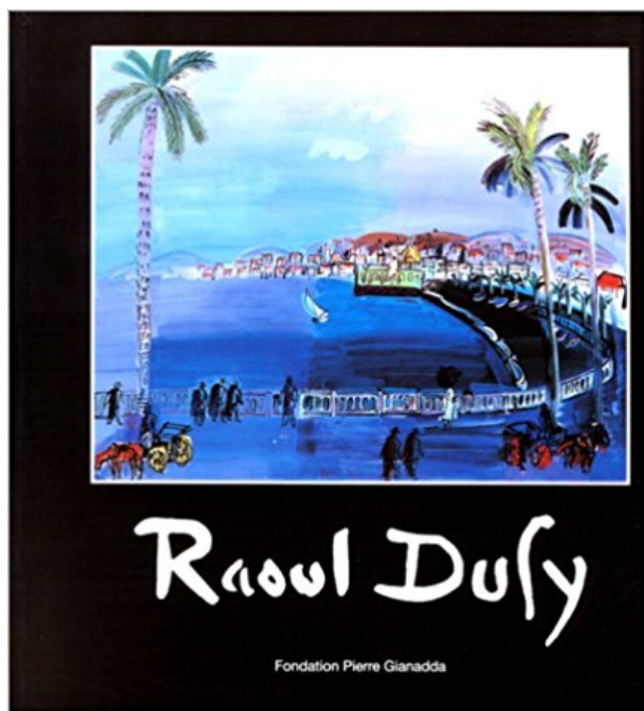

Raoul Dufy . Séries et séries noires PDF - Télécharger, Lire

TÉLÉCHARGER

LIRE

ENGLISH VERSION

DOWNLOAD

READ

Description