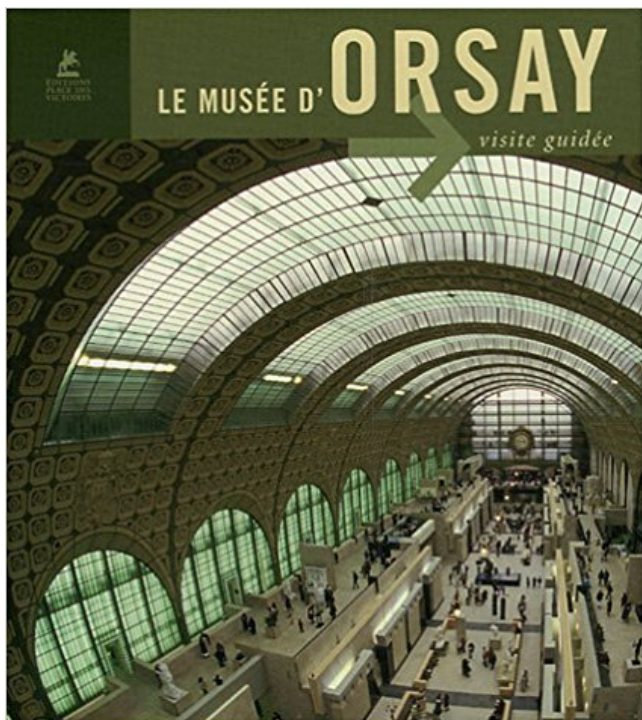

## Le musée d'Orsay PDF - Télécharger, Lire

TÉLÉCHARGER

LIRE

ENGLISH VERSION

DOWNLOAD

READ

### Description

Depuis 1986, l'ancienne gare d'Orsay reconvertie en musée présente les œuvres majeures de la création occidentale élaborées durant la seconde moitié du XIXe siècle. Si peinture, sculpture et objets d'art composent l'essentiel des collections, le musée s'est également ouvert à l'architecture, au mobilier et à la photographie, proposant ainsi un panorama inégalé des plus grands artistes du symbolisme, du naturalisme et de l'impressionnisme. Compagnon idéal de votre séjour, ce guide comprend : une présentation détaillée et illustrée des œuvres d'art ; des pages thématiques consacrées au contexte historique et culturel ; des notices biographiques sur les artistes ; un tableau synoptique ; une chronologie, un glossaire et un index détaillés.