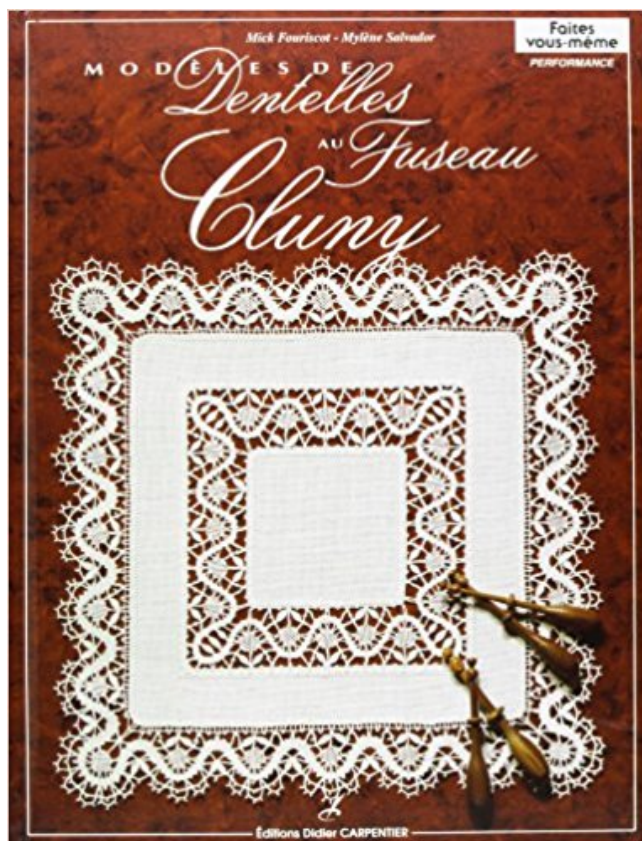

Modèles de dentelles au fusau : Cluny PDF - Télécharger, Lire

TÉLÉCHARGER

LIRE

ENGLISH VERSION

DOWNLOAD

READ

Description

Cette dentelle aux fuseaux se caractérise par l'emploi de fils de soie de couleurs, de cotons moulinés et de fils métallisés. Vingt-sept modèles de bijoux et.
22 juil. 2017 . En savoir plus sur Atelier fleur en dentelle de Cluny à Gigny : toutes les informations et . Carreau, fuseaux, fils et modèles mis à disposition.

17 août 1998 . Découvrez et achetez Cluny de Brioude, modèles inédits de dentelles . - Mick Fouriscot, Odette Arpin - Carpentier sur www.leslibraires.fr.

20 juil. 2017 . Editions Didier Carpentier Livre comme neuf 62 pages 17 modèles de dentelles aux fuseaux .