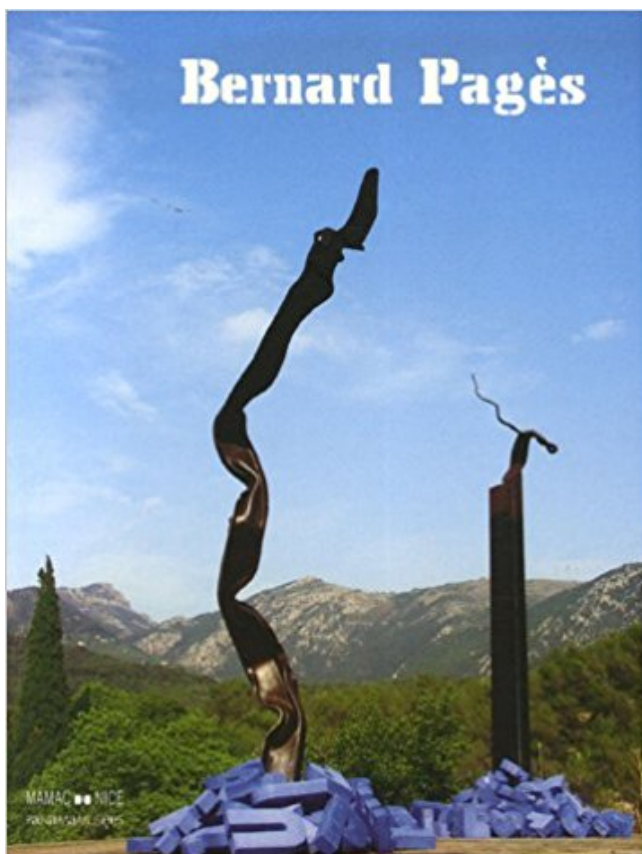

Bernard Pagès PDF - Télécharger, Lire

TÉLÉCHARGER

LIRE

ENGLISH VERSION

DOWNLOAD

READ

Description

Né en 1940, Bernard Pagès, l'un des plus importants sculpteurs contemporains, bouleverse depuis les années 1970 les traditions de la sculpture, la déloge de son cadre ancien. Il prélève ses matériaux dans notre environnement naturel ou industriel. Ses œuvres, parfois monumentales, mêlent ainsi métal, paille, bois, pierre, tuiles, béton, céramique, caoutchouc ou bidons, créant un univers foisonnant, hérissé et renversant. Renversement des valeurs : le métal ploie comme un ruban, la paille sert d'assise ; opposition du lisse et du rugueux, du brut et du coloré, du souple et du rigide, ces œuvres oscillent entre stabilité et instabilité, solidité et fragilité. Sa sculpture ne relève pas pour autant du bricolage génial ou ludique. Si ces matériaux sont bruts et sa pratique débarrassée des savoir-faire, son art est savant et engagé dans la modernité. Découpage, peinture, assemblage, oxydation, brûlure, autant de gestes précis, de touches précieuses et d'appels d'air qui extirpent la sculpture de Bernard Pagès de la pétrification et lui donnent le mouvement qui de plus en plus la fonde.

24 févr. 2016 . C'est avec la sortie des Écrits pour voir de Maryline Desbiolles, ouvrage peuplé de textes sur l'œuvre de Bernard Pagès et ponctué de ses dessins, que l'exposition de la galerie Béa-Ba est pensée. La mise en regard des œuvres et des textes sur l'œuvre s'offre alors comme une voie possible pour.