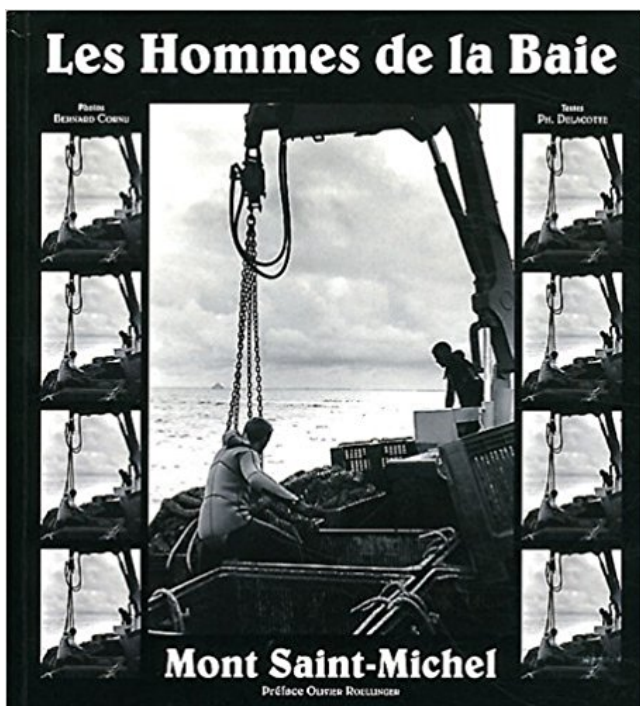

Les Hommes de la Baie : Mont Saint-Michel PDF - Télécharger, Lire

TÉLÉCHARGER

LIRE

ENGLISH VERSION

DOWNLOAD

READ

Description

Ils ont été des pionniers... Ils ont quitté l'Atlantique pour poser leur sac sur les bords de la Manche. A la fin des années 50, les Charentais ont révolutionné les méthodes de culture de la moule en baie du Mont Saint-Michel. Les pieux ont alors fleuri au large du Vivier et de Cherrueix. Ce gisement de moules de bouchots est devenu le plus important de France. Bretons, Charentais et Vendéens ont écrit une page économique mais aussi culturelle de ce territoire partagé entre terre et mer au nord de l'Ille-et-Vilaine. Avec beaucoup de retenue, ils se sont livrés pour raconter leur histoire. Une vie de mytiliculteur, rythmée par les marées et les incertitudes des récoltes. Une vie où la mer reste la maîtresse de leur destinée. Les photos signées Bernard Cornu et les portraits de Philippe Delacotte vous feront découvrir la vie âpre et le rude métier des Femmes et des Hommes de la baie. Il se veut également un hommage à la fois aux pionniers mais aussi à tous ceux qui poursuivent aujourd'hui un métier exigeant.

20 juil. 2016 . Elle tente de traverser la baie du Mont Saint-Michel... en solex . Un homme âgé de 80 ans, recherché par sa famille, a en effet été retrouvé.

Chambres d'hôtes "Les Vallées" en baie du Mont Saint Michel, Saint Quentin sur le . Sur la N175 prendre la sortie Cromel / St Quentin sur le homme et prendre